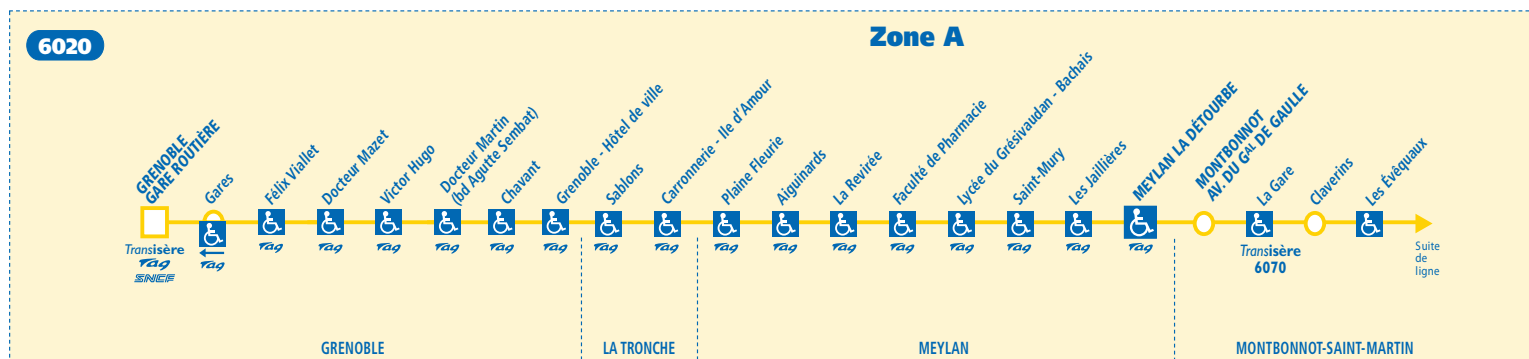

Suite

6020 PLAN DE LIGNE

Arrêt accessible PMR

Jours de circulation Vacances été			LMMeJV	LMMeJV	LMMeJV	DF	LMMeJV	LMMeJV	DF
Commune	Nom de l'arrêt	Zone	S	S	S	S	S	S	S
GRENOBLE	GARE ROUTIERE	A	17:45	18:00	18:15	18:35	19:15	20:45	21:15
GRENOBLE	GARES		17:46	18:01	18:16	18:36	19:16	20:46	21:16
GRENOBLE	VICTOR HUGO		17:51	18:06	18:21	18:40	19:20	20:50	21:20
GRENOBLE	DOCTEUR MARTIN		17:53	18:08	18:23	18:41	19:21	20:51	21:21
GRENOBLE	CHAVANT		17:54	18:09	18:24	18:42	19:22	20:52	21:22
GRENOBLE	HOTEL DE VILLE		17:56	18:11	18:26	18:44	19:24	20:54	21:24
TRONCHE (LA)	SABLONS		17:59	18:14	18:29	18:46	19:26	20:56	21:26
TRONCHE (LA)	CARRONNERIE ILE D'AMOUR		18:01	18:16	18:31	18:48	19:28	20:58	21:28
MEYLAN	LYCEE DU GRESIVAUDAN BACHAIS		18:08	18:23	18:38	18:56	19:36	21:06	21:36
MEYLAN	LA DETOURBE		18:12	18:27	18:42	18:58	19:38	21:08	21:38
MONTBONNOT SAINT MARTIN	LA GARE	18:14	18:29	18:44	19:00	19:40	21:10	21:40	
SAINT ISMIER	COLLEGE GRESIVAUDAN	B	18:19	18:34	18:49	19:03	19:43	21:13	21:43
SAINT ISMIER	GARE		18:22	18:37	18:52	19:05	19:45	21:15	21:45
SAINT NAZAIRE LES EYMES	LES EYMES RN 90		18:25	18:40	18:55	19:08	19:48	21:18	21:48
BERNIN	CROIX DES VARVOUX		18:28	18:43	18:58	19:11	19:51	21:21	21:51
CROLLES	PTT GARE		18:33	18:48	19:03	19:16	19:56	21:26	21:56
CROLLES	LE COTEAU		18:37	18:52	19:07	19:19	19:59	21:29	21:59
LUMBIN	BUISSONNAY								