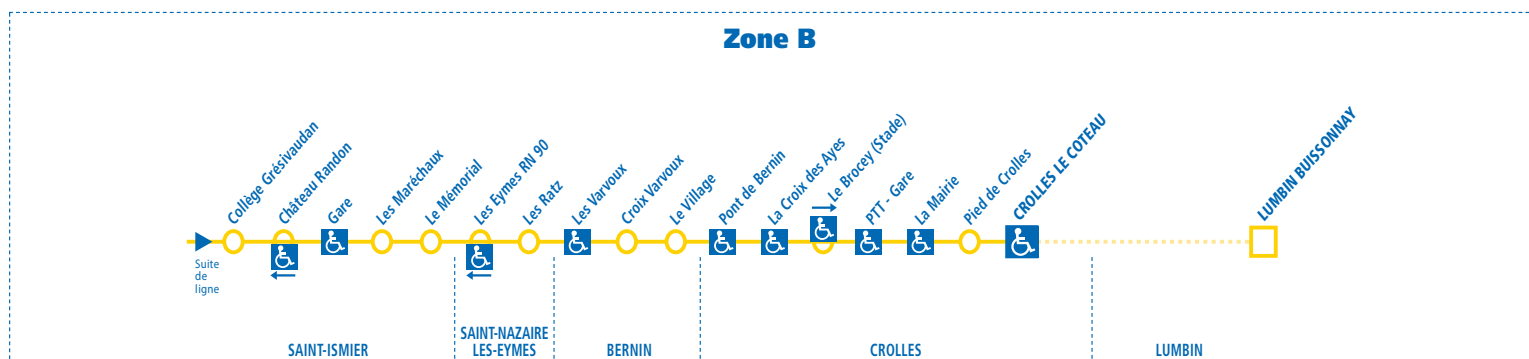

6020 PLAN DE LIGNE

Arrêt accessible PMR

Jours de circulation Vacances été			LMMeJV	LMMeJV	LMMeJV	DF	LMMeJV	LMMeJV	DF
Commune	Nom de l'arrêt	Zone	S	S	S	S	S	S	S
GRENOBLE	GARE ROUTIERE	A	17:45	18:00	18:15	18:35	19:15	20:45	21:15
GRENOBLE	GARES		17:46	18:01	18:16	18:36	19:16	20:46	21:16
GRENOBLE	VICTOR HUGO		17:51	18:06	18:21	18:40	19:20	20:50	21:20
GRENOBLE	DOCTEUR MARTIN		17:53	18:08	18:23	18:41	19:21	20:51	21:21
GRENOBLE	CHAVANT		17:54	18:09	18:24	18:42	19:22	20:52	21:22
GRENOBLE	HOTEL DE VILLE		17:56	18:11	18:26	18:44	19:24	20:54	21:24
TRONCHE (LA)	SABLONS		17:59	18:14	18:29	18:46	19:26	20:56	21:26
TRONCHE (LA)	CARRONNERIE ILE D'AMOUR		18:01	18:16	18:31	18:48	19:28	20:58	21:28
MEYLAN	LYCEE DU GRESIVAUDAN BACHAIS		18:08	18:23	18:38	18:56	19:36	21:06	21:36
MEYLAN	LA DETOURBE		18:12	18:27	18:42	18:58	19:38	21:08	21:38
MONTBONNOT SAINT MARTIN	LA GARE	18:14	18:29	18:44	19:00	19:40	21:10	21:40	
SAINT ISMIER	COLLEGE GRESIVAUDAN	B	18:19	18:34	18:49	19:03	19:43	21:13	21:43
SAINT ISMIER	GARE		18:22	18:37	18:52	19:05	19:45	21:15	21:45
SAINT NAZAIRE LES EYMES	LES EYMES RN 90		18:25	18:40	18:55	19:08	19:48	21:18	21:48
BERNIN	CROIX DES VARVOUX		18:28	18:43	18:58	19:11	19:51	21:21	21:51
CROLLES	PTT GARE		18:33	18:48	19:03	19:16	19:56	21:26	21:56
CROLLES	LE COTEAU		18:37	18:52	19:07	19:19	19:59	21:29	21:59
LUMBIN	BUISSONNAY								

TARIFICATION DU RESEAU TRANSISERE 2008-2009

Titre de transport	Règles d'utilisation						
	1 zone	2 zones	3 zones	4 zones	5 zones	6 zones	6 zones
Billet 1 trajet	1,90	3,00	4,10	5,20	6,30	7,40	8,50
éco	1,30	2,10	2,90	3,60	4,40	5,20	6,00
Carte 10 trajets	13,30	21,00	28,70	36,40	44,10	51,80	59,50
éco	9,30	14,70	20,10	25,50	30,90	36,30	41,70
Pass 1 jour	3,80	6,00	8,20	10,40	12,60	14,80	17,00
éco	2,60	4,20	5,80	7,20	8,80	10,40	12,00
Pass mensuel	45,00	65,00	85,00	105,00	125,00	145,00	165,00
éco	31,50	45,50	59,50	73,50	87,50	101,50	115,50
micro	11,30	16,30	21,30	26,30	31,30	36,30	41,30
Pass annuel	450,00	650,00	850,00	1050,00	1250,00	1450,00	1650,00
éco	315,00	455,00	595,00	735,00	875,00	1015,00	1155,00
micro	112,50	162,50	212,50	262,50	312,50	362,50	412,50

Règles d'accès aux tarifs
Tarif classique : toute personne n'entrant pas dans les catégories ci-dessous.
Tarif éco : Femmes de moins de 26 ans, personnes à faibles ressources, demandeurs d'emploi, familles nombreuses, personnes handicapées et un accompagnateur si mention ad hoc, demandeurs d'asile. PASS mensuels et annuels également accessibles aux salariés des organismes conventionnés.
Tarif micro : Femmes de moins de 19 ans ou scolaires jusqu'au BAC, apprentis jusqu'à 26 ans révolus, personnes sous contrat de professionnalisation et demandeurs d'emploi dont l'indemnité est inférieure ou égale au minima social.
Gratuité : enfants de moins de 4 ans accompagnant un adulte payant.
L'utilisation de tout titre au tarif réduit nécessite l'établissement préalable d'une carte Pass Identifié.