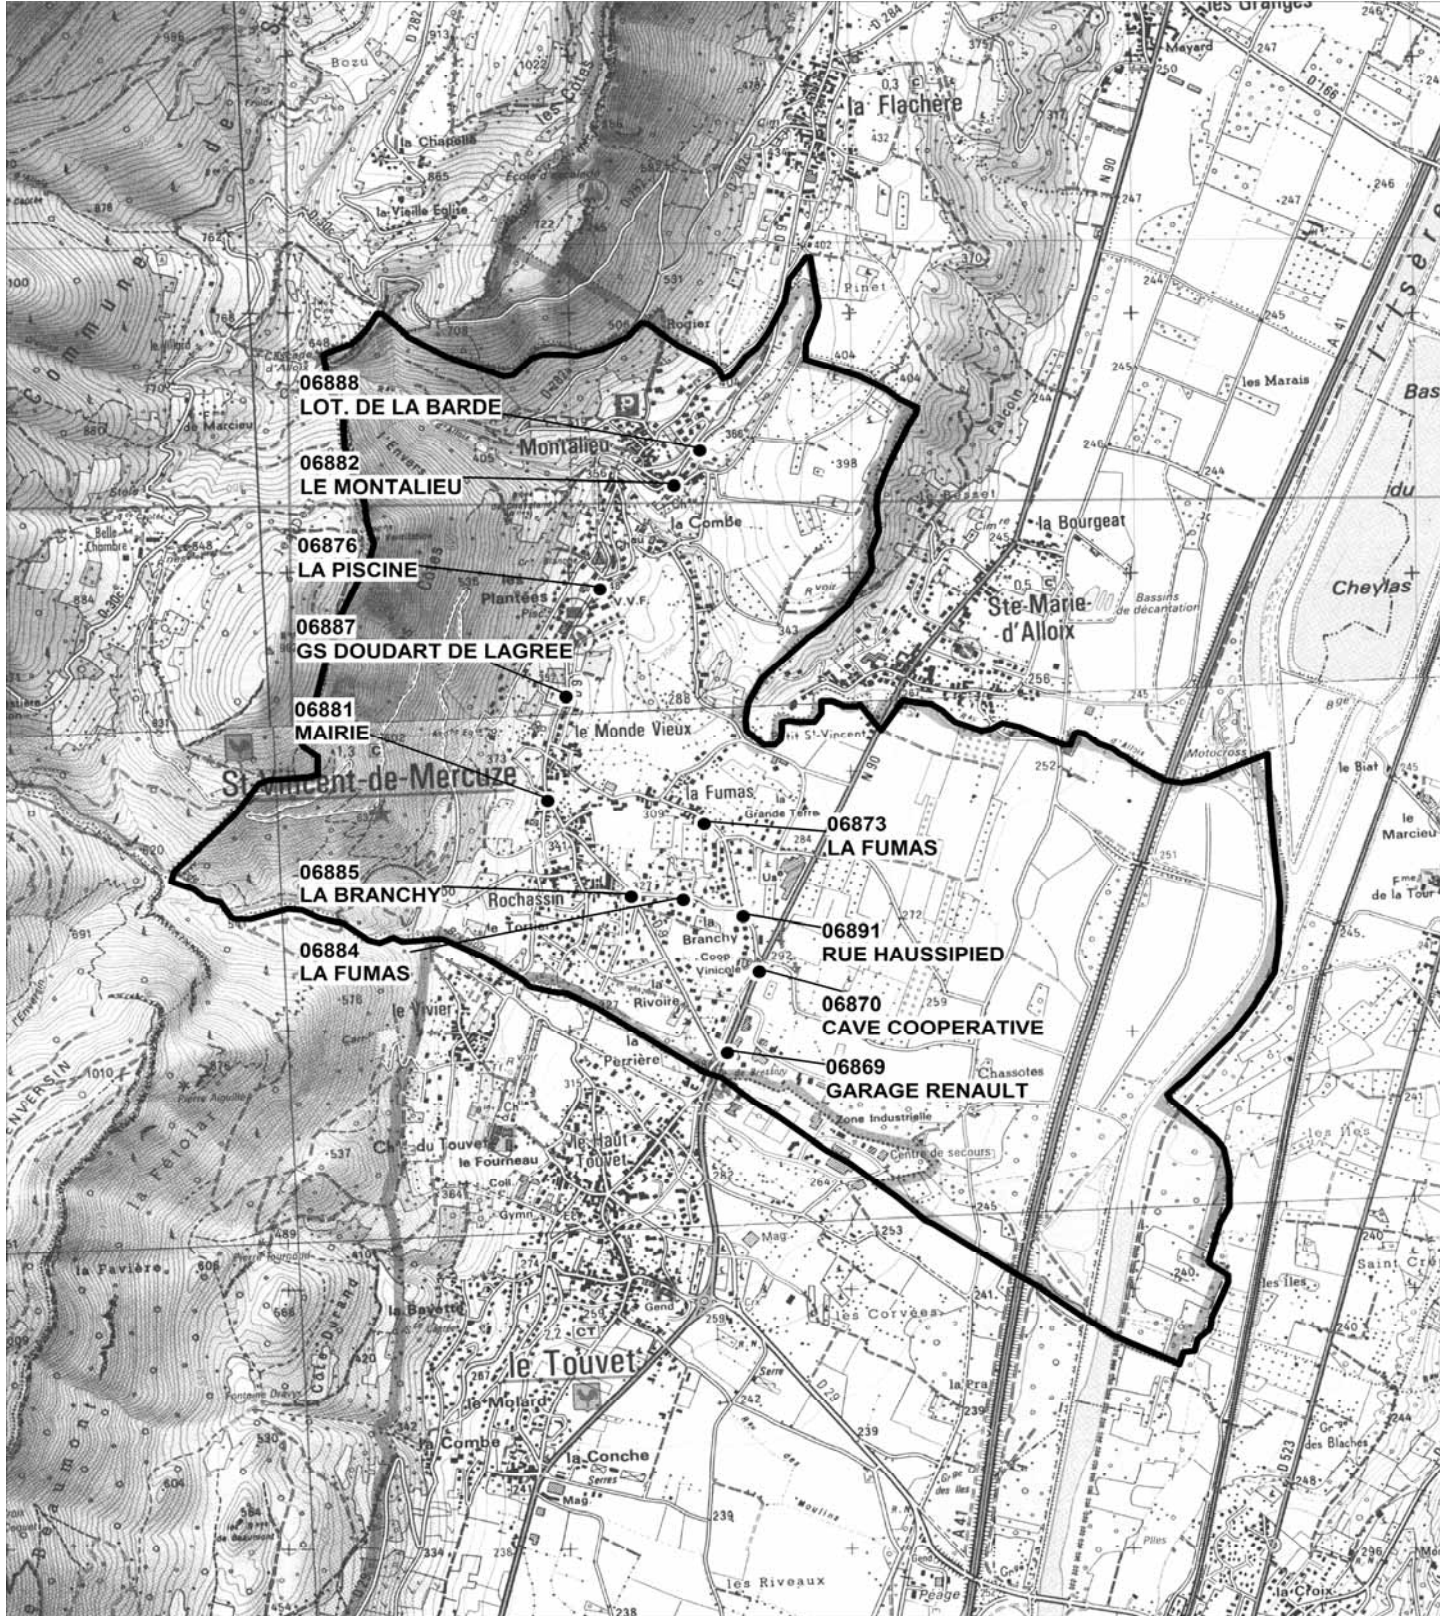

SAINT-VINCENT-DE-MERCUZE

Code INSEE : 38466

POINTS D'ARRETS DESSERVIS SUIVANT L'ETABLISSEMENT DE DESTINATION

La carte de transport scolaire du Grésivaudan ne permet d'accéder qu'aux points d'arrêts listés ci-dessous.
Pour connaître l'ensemble des possibilités offertes par les PASS Eco Jeune et PASS Junior, consultez le site internet
www.transportsdugresivaudan.fr

Echelle : 1 cm = 250 m

— **ETABLISSEMENT DE DESTINATION** —
106 LYCEE PIERRE DU TERRAIL
1084 SEGPA COLLEGE MARCEL CHENE

----- **ARRETS DESSERVIS** -----
06881 MAIRIE
06882 LE MONTALIEU
06876 LA PISCINE
06885 LA BRANCHY
06869 GARAGE RENAULT

— **ETABLISSEMENT DE DESTINATION** —
70 COLLEGE PIERRE AIGUILLE

----- **ARRETS DESSERVIS** -----
06881 MAIRIE
06882 LE MONTALIEU
06876 LA PISCINE
06885 LA BRANCHY
06884 LA FUMAS
06887 G.S.DOUDART DE LAGREE

— **ETABLISSEMENT DE DESTINATION** —
300 GROUPE SCOLAIRE DOUDART DE LAGR
2516 ECOLE MATERNELLE DOUDART DE LAG

----- **ARRETS DESSERVIS** -----
06881 MAIRIE
06876 LA PISCINE
06885 LA BRANCHY
06873 LA FUMAS
06870 CAVE COOPERATIVE
06891 RUE HAUSPIED
06888 LOTISSEMENT DE LA BARDE