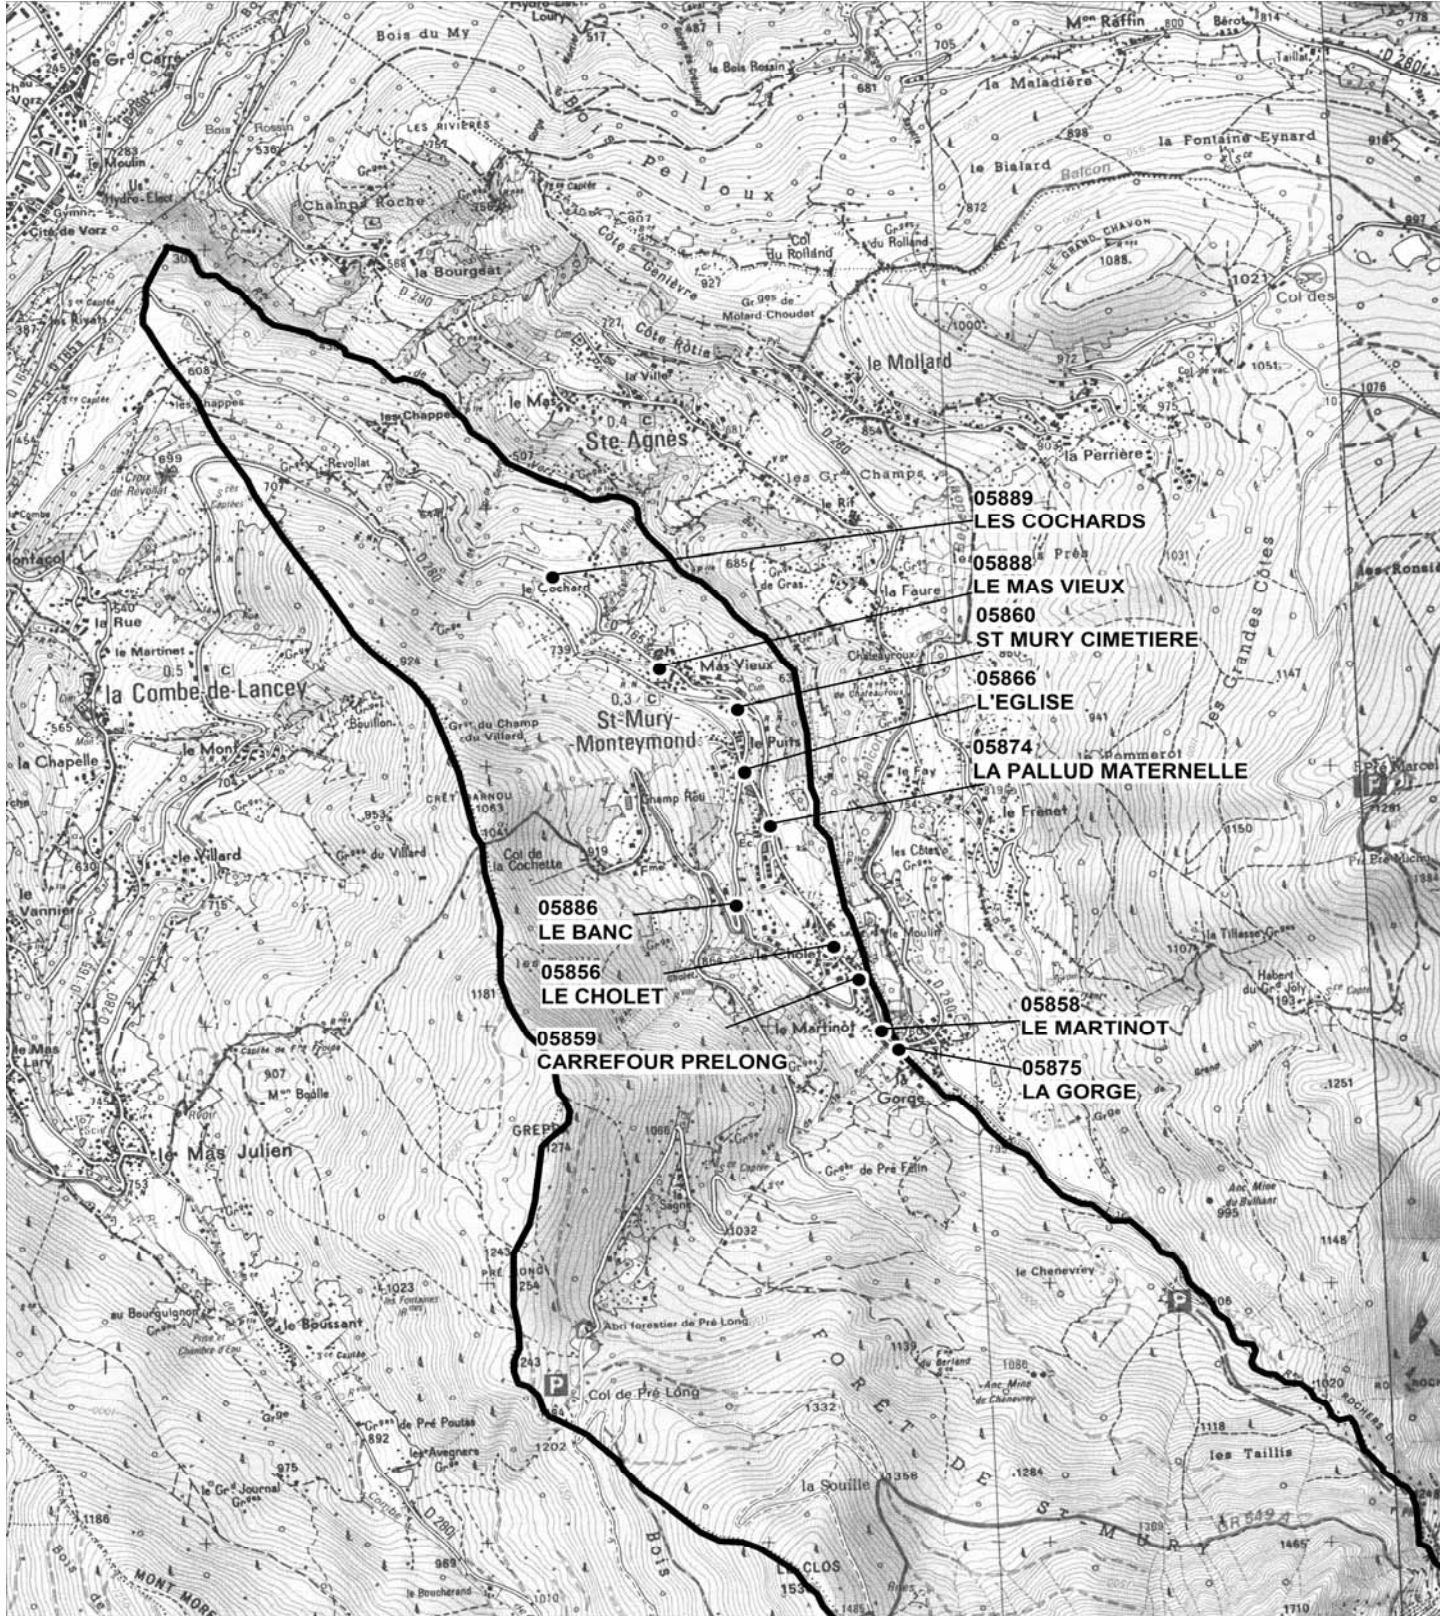

SAINT-MURY-MONTEYMOND

Code INSEE : 38430

Echelle : 1 cm = 250 m

POINTS D'ARRETS DESSERVIS SUIVANT L'ETABLISSEMENT DE DESTINATION

La carte de transport scolaire du Grésivaudan ne permet d'accéder qu'aux points d'arrêts listés ci-dessous.
Pour connaître l'ensemble des possibilités offertes par les PASS Eco Jeune et PASS Junior, consultez le site internet
www.transportsdugresivaudan.fr

— ETABLISSEMENT DE DESTINATION —
256 ECOLE PRIMAIRE SAINTE AGNES

— ETABLISSEMENT DE DESTINATION —
76 COLLEGE BELLEDONNE
2737 LYCEE DE VILLARD-BONNOT

----- ARRETS DESSERVIS -----
05860 ST MURY CIMETIERE
05874 LA PALLUD MATERNELLE
05889 LES COCHARDS
05856 LE CHOLET
05866 L'EGLISE
05888 LE MAS VIEUX
05886 LE BANC
05859 CARREFOUR PRELONG

----- ARRETS DESSERVIS -----
05860 ST MURY CIMETIERE
05874 LA PALLUD MATERNELLE
05859 CARREFOUR PRELONG
05866 L'EGLISE
05888 LE MAS VIEUX
05886 LE BANC
05889 LES COCHARDS

Ce document ne confirme pas le droit au transport des élèves. Les indications portées dans les tableaux peuvent être modifiées sans préavis par le service Transports du Grésivaudan. Ce n'est pas un document contractuel, il ne tient pas compte des correspondances possibles.