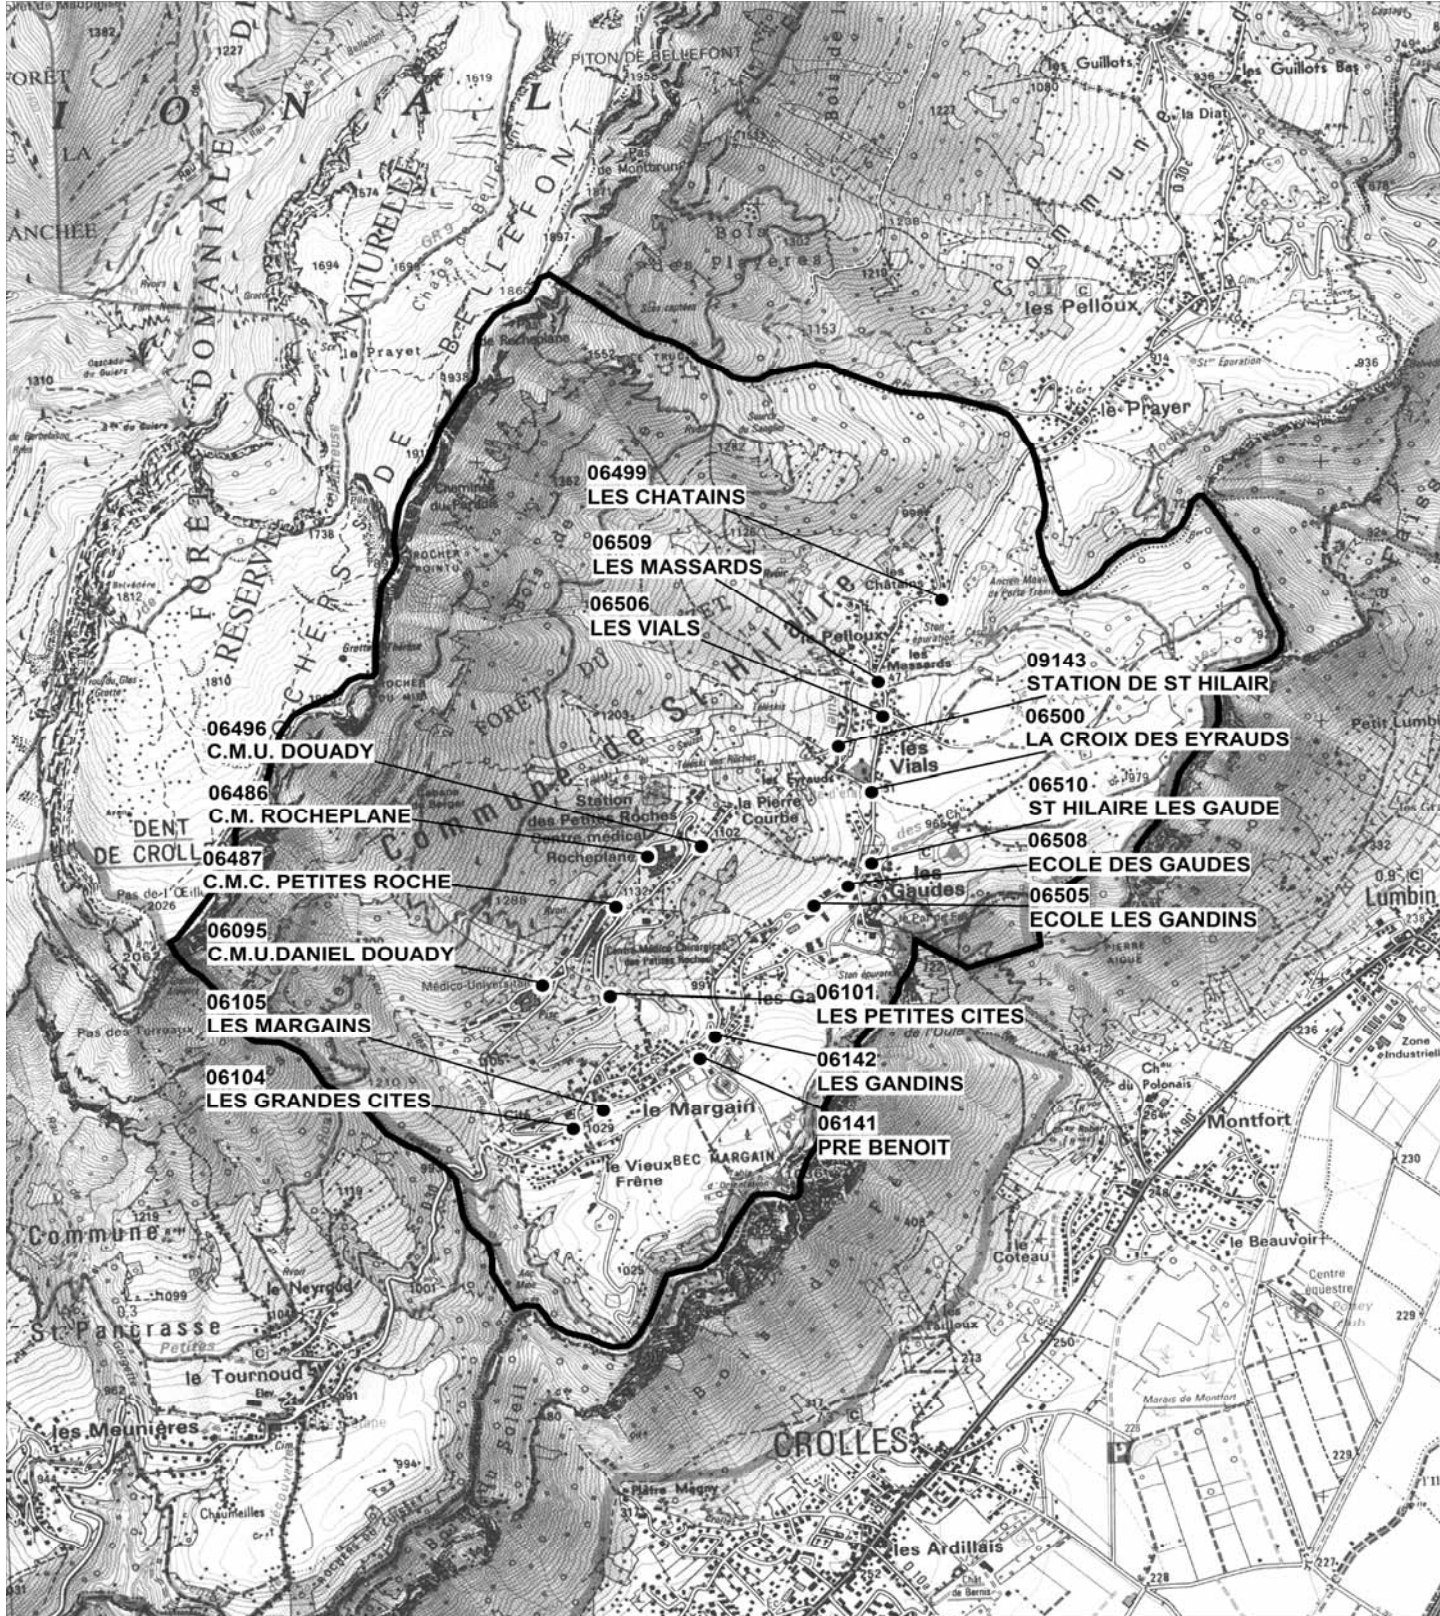

SAINT-HILAIRE

Code INSEE : 38395

Echelle : 1 cm = 250 m

POINTS D'ARRETS DESSERVIS SUIVANT L'ETABLISSEMENT DE DESTINATION

La carte de transport scolaire du Grésivaudan ne permet d'accéder qu'aux points d'arrêts listés ci-dessous.
Pour connaître l'ensemble des possibilités offertes par les PASS Eco Jeune et PASS Junior, consultez le site internet www.transportsdugresivaudan.fr