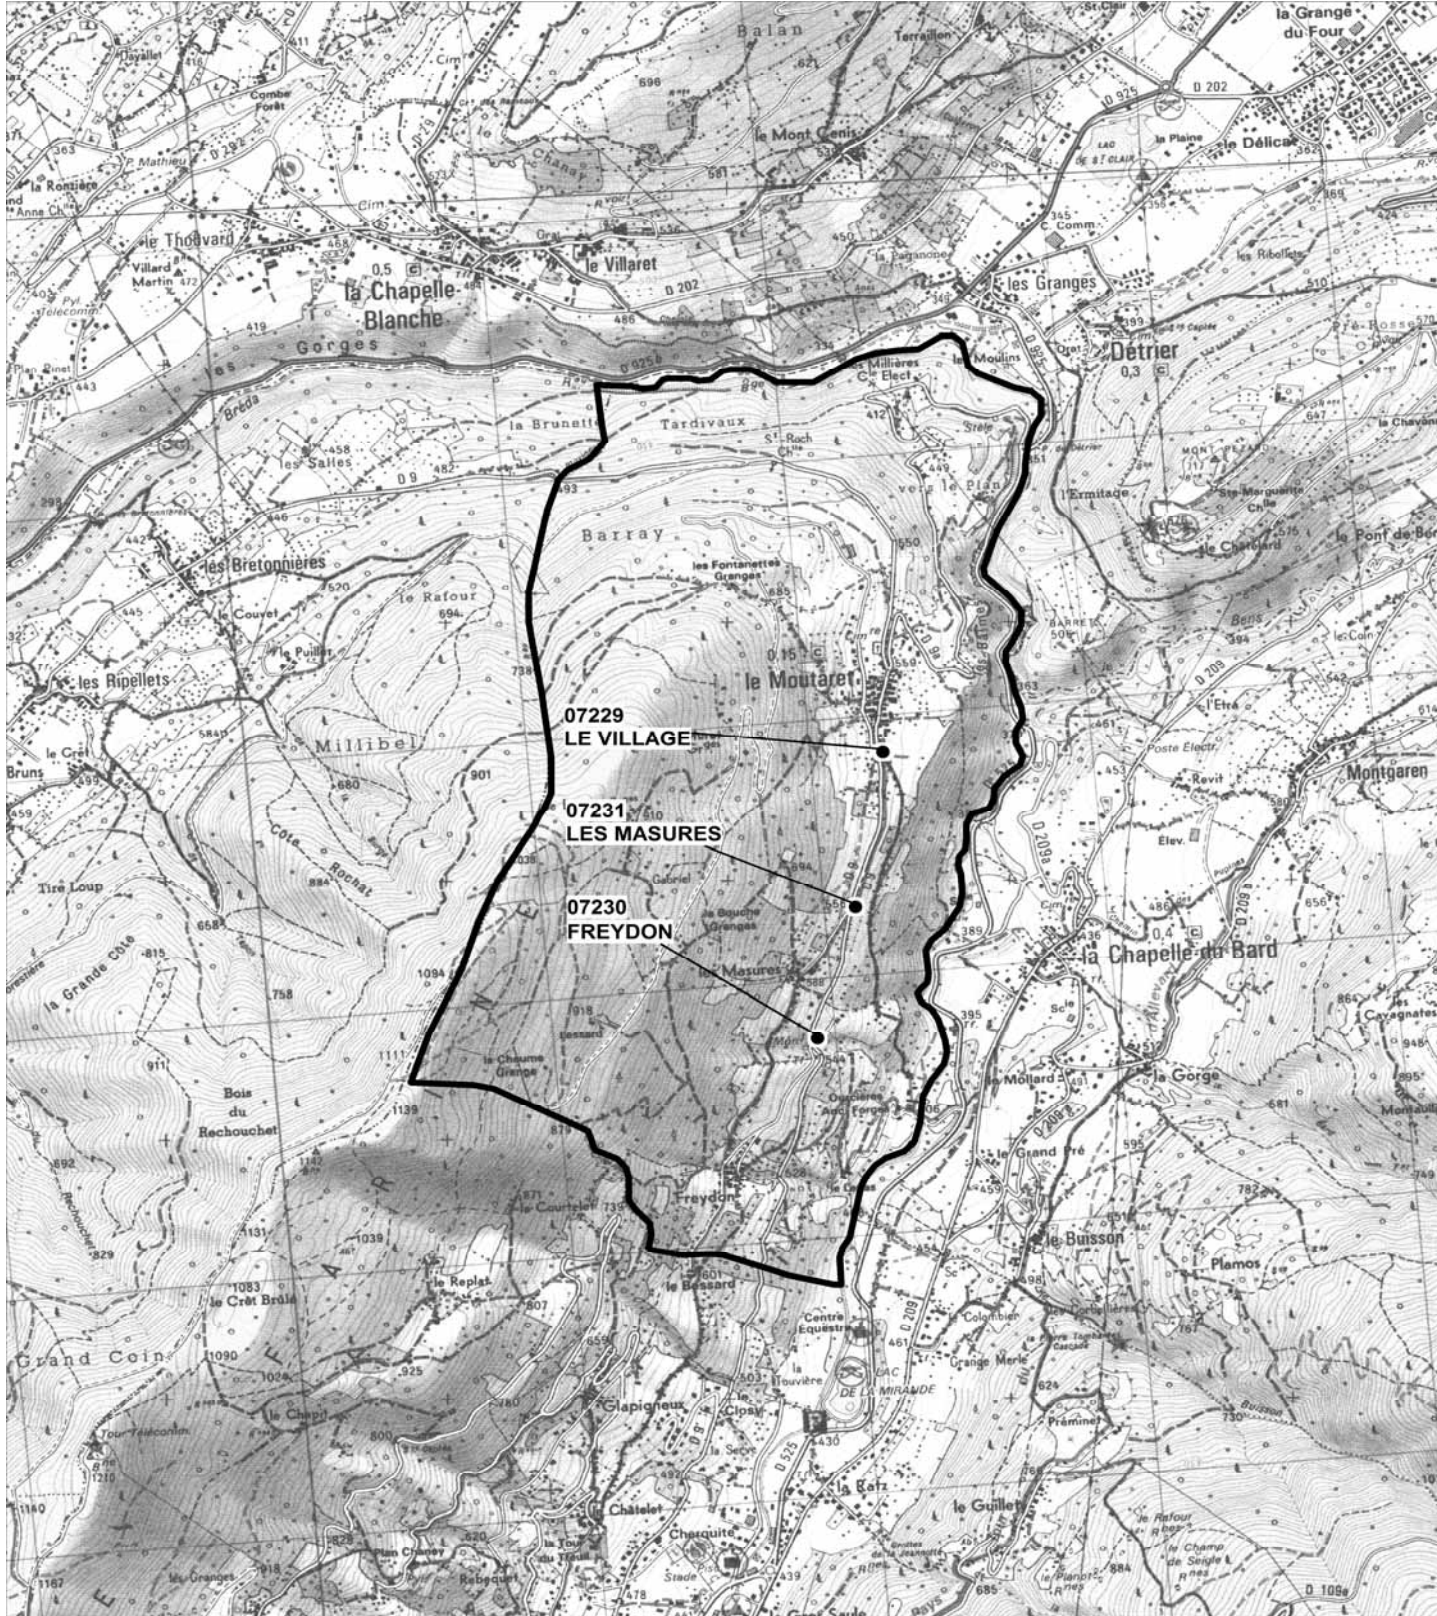

LE MOUTARET

Code INSEE : 38268

POINTS D'ARRETS DESSERVIS SUIVANT L'ETABLISSEMENT DE DESTINATION

La carte de transport scolaire du Grésivaudan ne permet d'accéder qu'aux points d'arrêts listés ci-dessous.
Pour connaître l'ensemble des possibilités offertes par les PASS Eco Jeune et PASS Junior, consultez le site internet
www.transportsdugresivaudan.fr

Echelle : 1 cm = 250 m

— **ETABLISSEMENT DE DESTINATION** —
2 COLLEGE FLAVIUS VAUSSENAT
106 LYCEE PIERRE DU TERRAIL
1084 SEGPA COLLEGE MARCEL CHENE

— **ETABLISSEMENT DE DESTINATION** —
2577 ECOLE PUBLIQUE ST MAXIMIN

----- **ARRETS DESSERVIS** -----
07229 LE MOUTARET - LE VILLAGE
07230 FREYDON
07231 LES MASURES

----- **ARRETS DESSERVIS** -----
07229 LE MOUTARET - LE VILLAGE

Ce document ne confirme pas le droit au transport des élèves. Les indications portées dans les tableaux peuvent être modifiées sans préavis par le service Transports du Grésivaudan. Ce n'est pas un document contractuel, il ne tient pas compte des correspondances possibles.