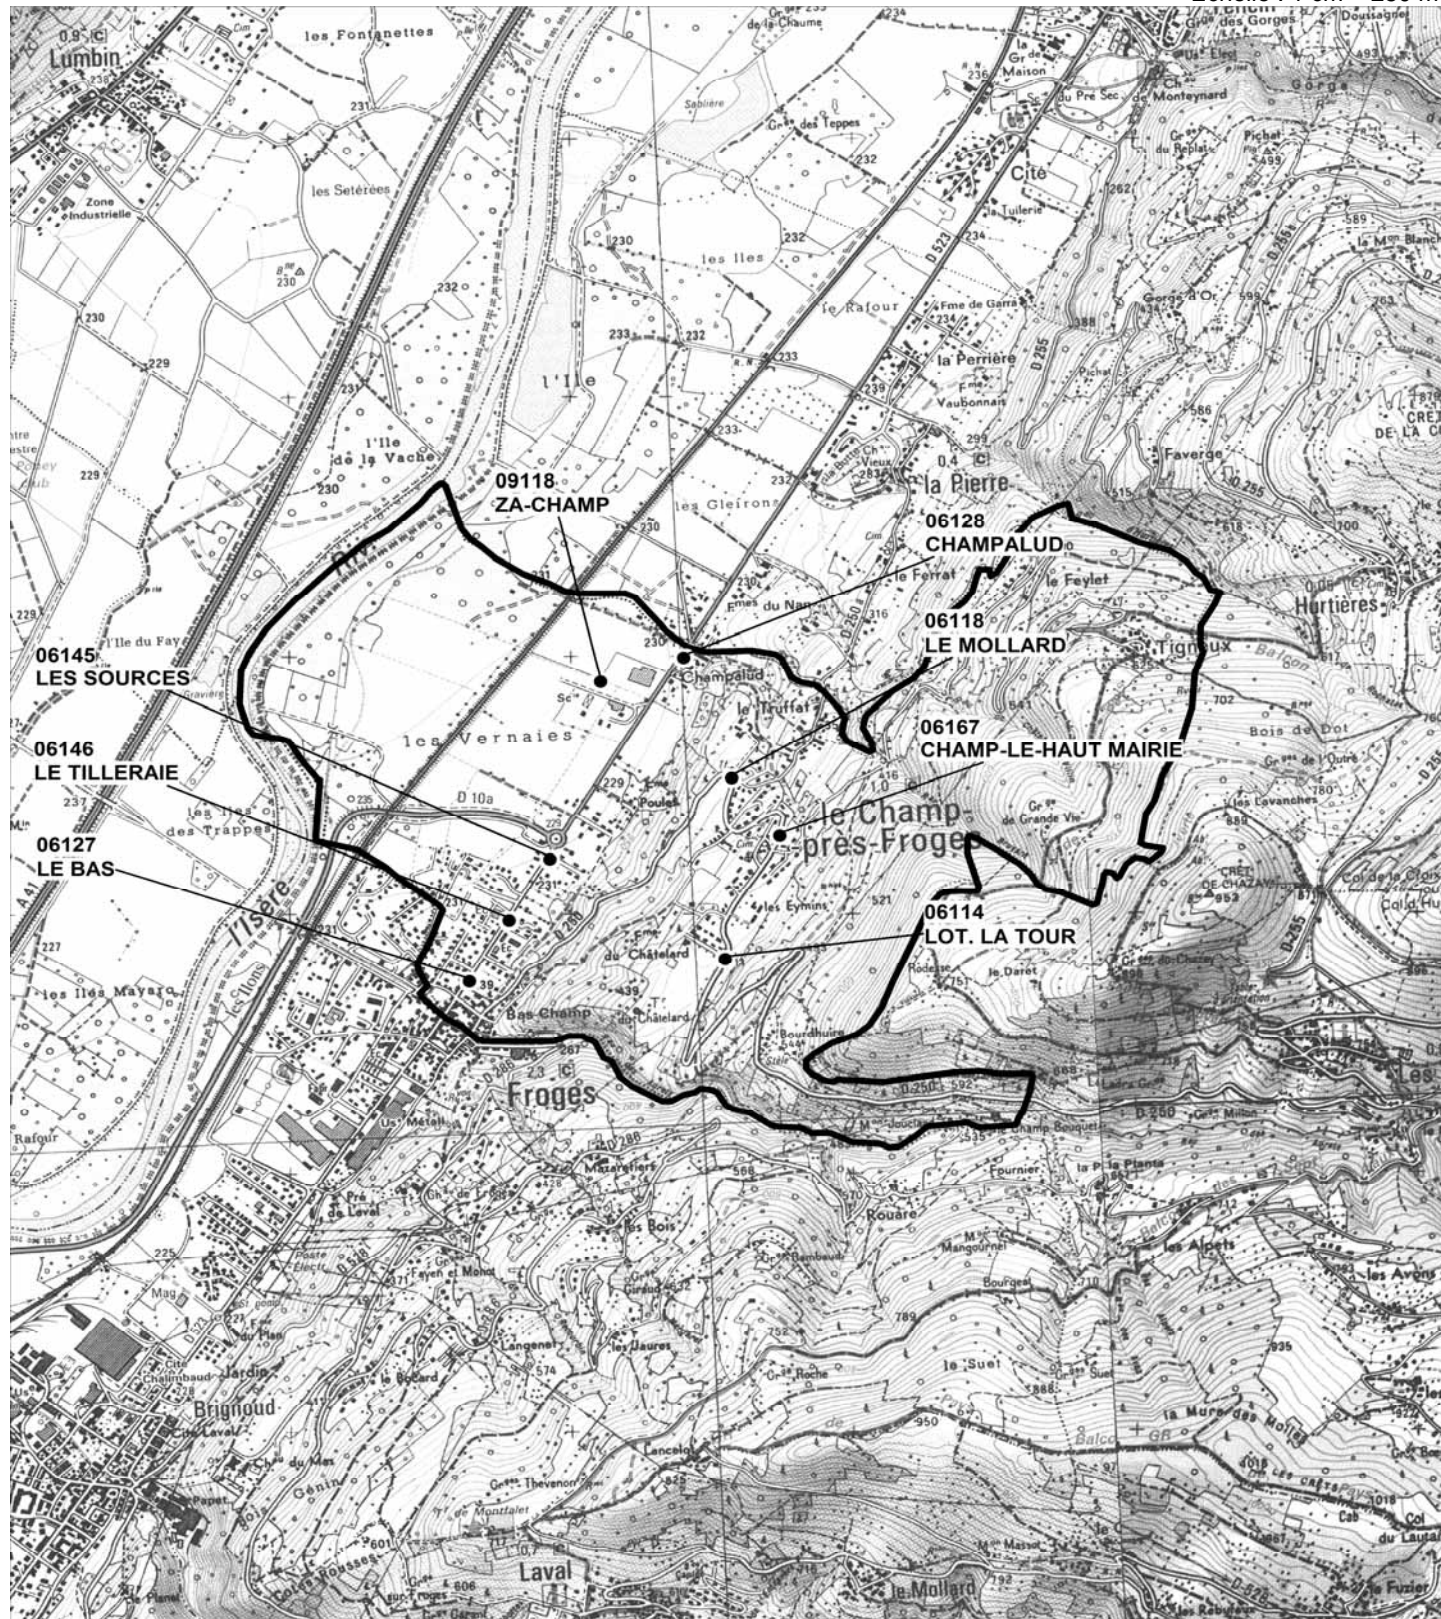

LE CHAMP-PRES-FROGES

Code INSEE : 38070

Echelle : 1 cm = 250 m

POINTS D'ARRETS DESSERVIS SUIVANT L'ETABLISSEMENT DE DESTINATION

La carte de transport scolaire du Grésivaudan ne permet d'accéder qu'aux points d'arrêts listés ci-dessous.
Pour connaître l'ensemble des possibilités offertes par les PASS Eco Jeune et PASS Junior, consultez le site internet www.transportsdugresivaudan.fr

— ETABLISSEMENT DE DESTINATION —
153 LEP PRIVE LE BRED A

— ETABLISSEMENT DE DESTINATION —
106 LYCEE PIERRE DU TERRAIL
1084 SEGPA COLLEGE MARCEL CHENE

— ETABLISSEMENT DE DESTINATION —
76 COLLEGE BELLEDONNE
2737 LYCEE DE VILLARD-BONNOT
2786 COLLEGE GONCELIN

----- ARRETS DESSERVIS -----
06127 LE CHAMP/FROGES - LE BAS
06128 CHAMPALUD

----- ARRETS DESSERVIS -----
06127 LE CHAMP/FROGES - LE BAS

----- ARRETS DESSERVIS -----
06127 LE CHAMP/FROGES - LE BAS
06128 CHAMPALUD
06167 CHAMP-LE-HAUT MAIRIE
06118 LE MOLLARD
06114 LOT. LA TOUR