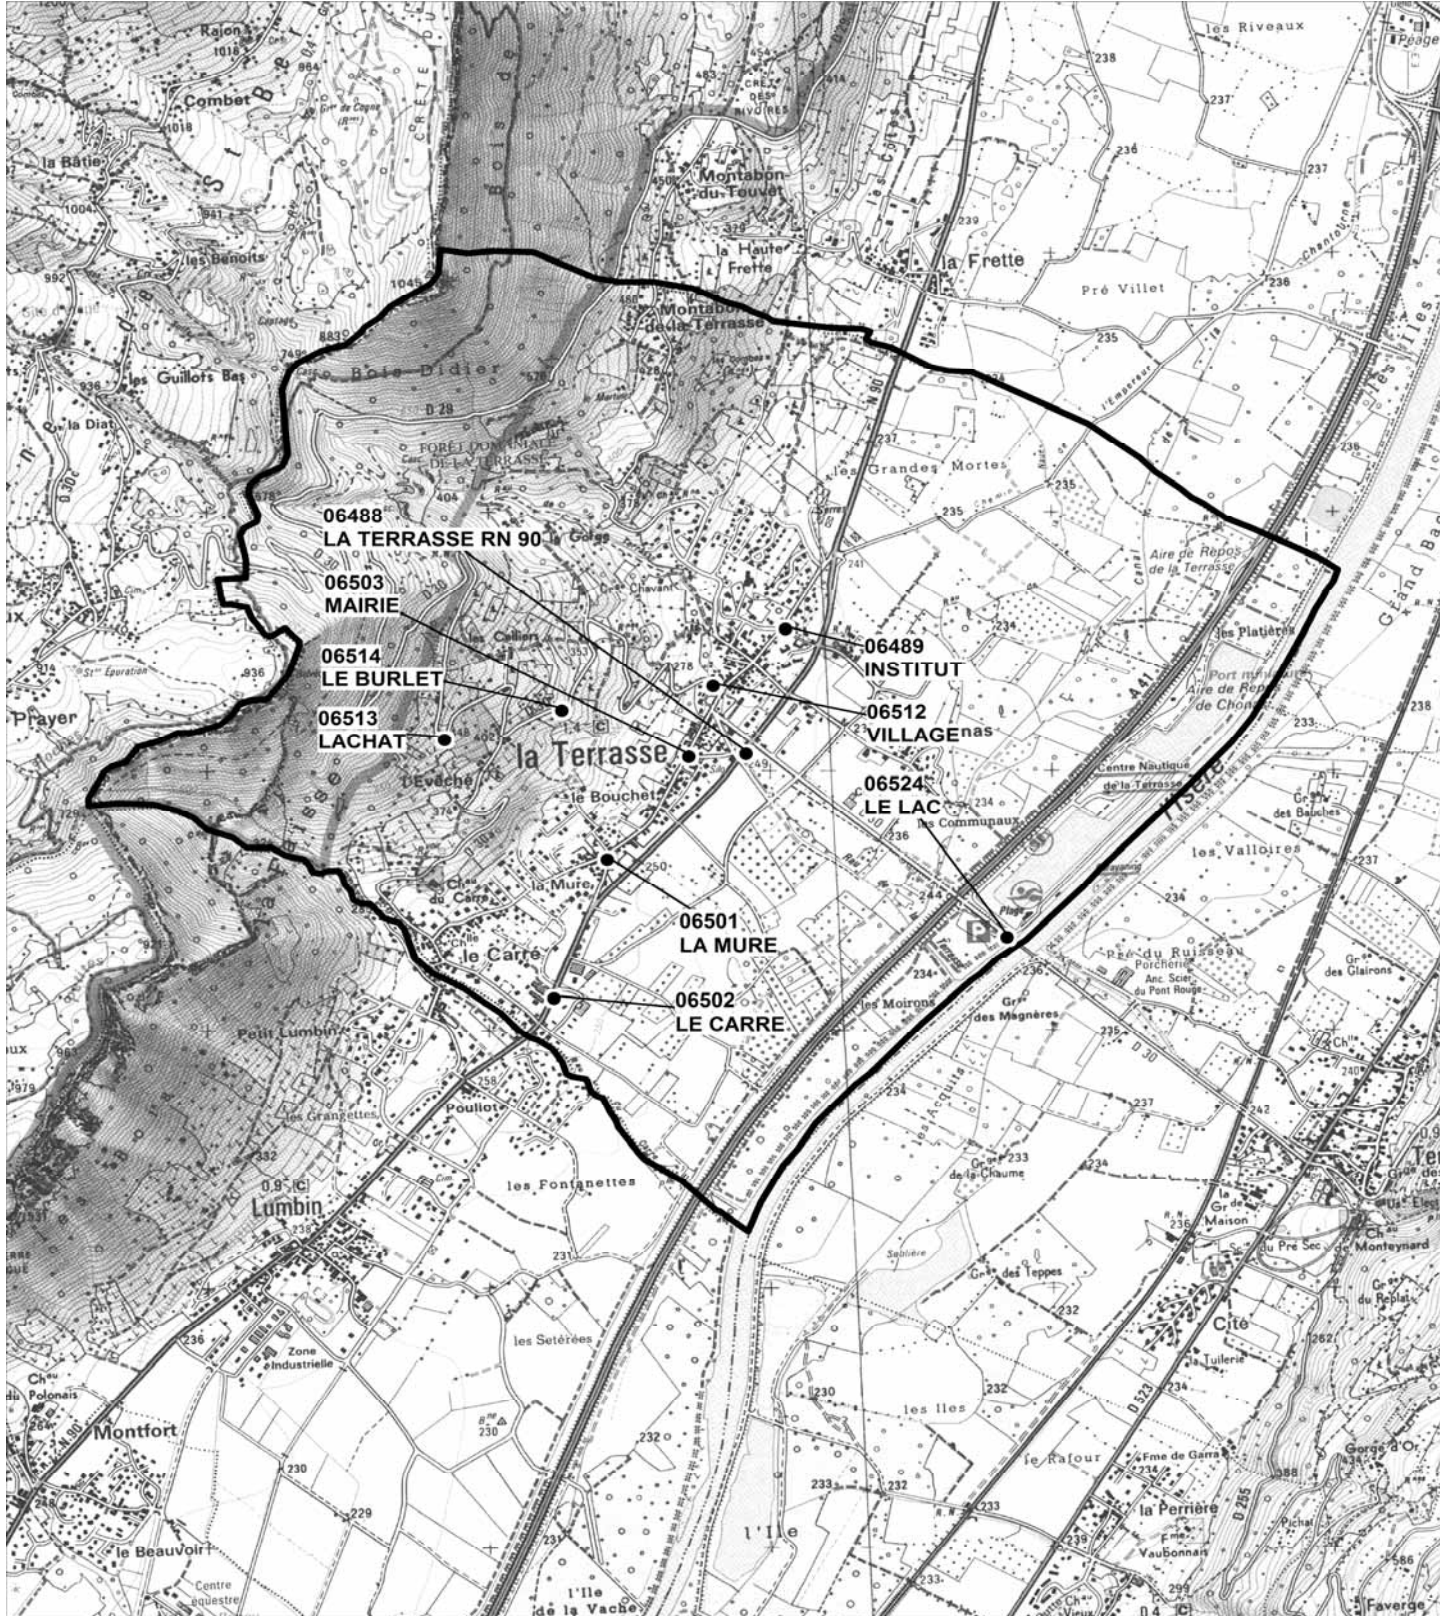

LA TERRASSE

Code INSEE : 38503

Echelle : 1 cm = 250 m

POINTS D'ARRETS DESSERVIS SUIVANT L'ETABLISSEMENT DE DESTINATION

La carte de transport scolaire du Grésivaudan ne permet d'accéder qu'aux points d'arrêts listés ci-dessous.
Pour connaître l'ensemble des possibilités offertes par les PASS Eco Jeune et PASS Junior, consultez le site internet
www.transportsdugresivaudan.fr

ETABLISSEMENT DE DESTINATION	ETABLISSEMENT DE DESTINATION	ETABLISSEMENT DE DESTINATION
687 COLLEGE SIMONE DE BEAUVOIR	106 LYCEE PIERRE DU TERRAIL	70 COLLEGE PIERRE AIGUILLE
ARRETS DESSERVIS	ARRETS DESSERVIS	ARRETS DESSERVIS
06501 LA MURE	06489 INSTITUT	06489 INSTITUT
06502 LE CARRE	06501 LA MURE	06501 LA MURE
06503 MAIRIE	06502 LE CARRE	06502 LE CARRE
	06503 MAIRIE	06503 MAIRIE
	06512 VILLAGE	06513 LACHAT
	06524 LE LAC	06514 LE BURLET