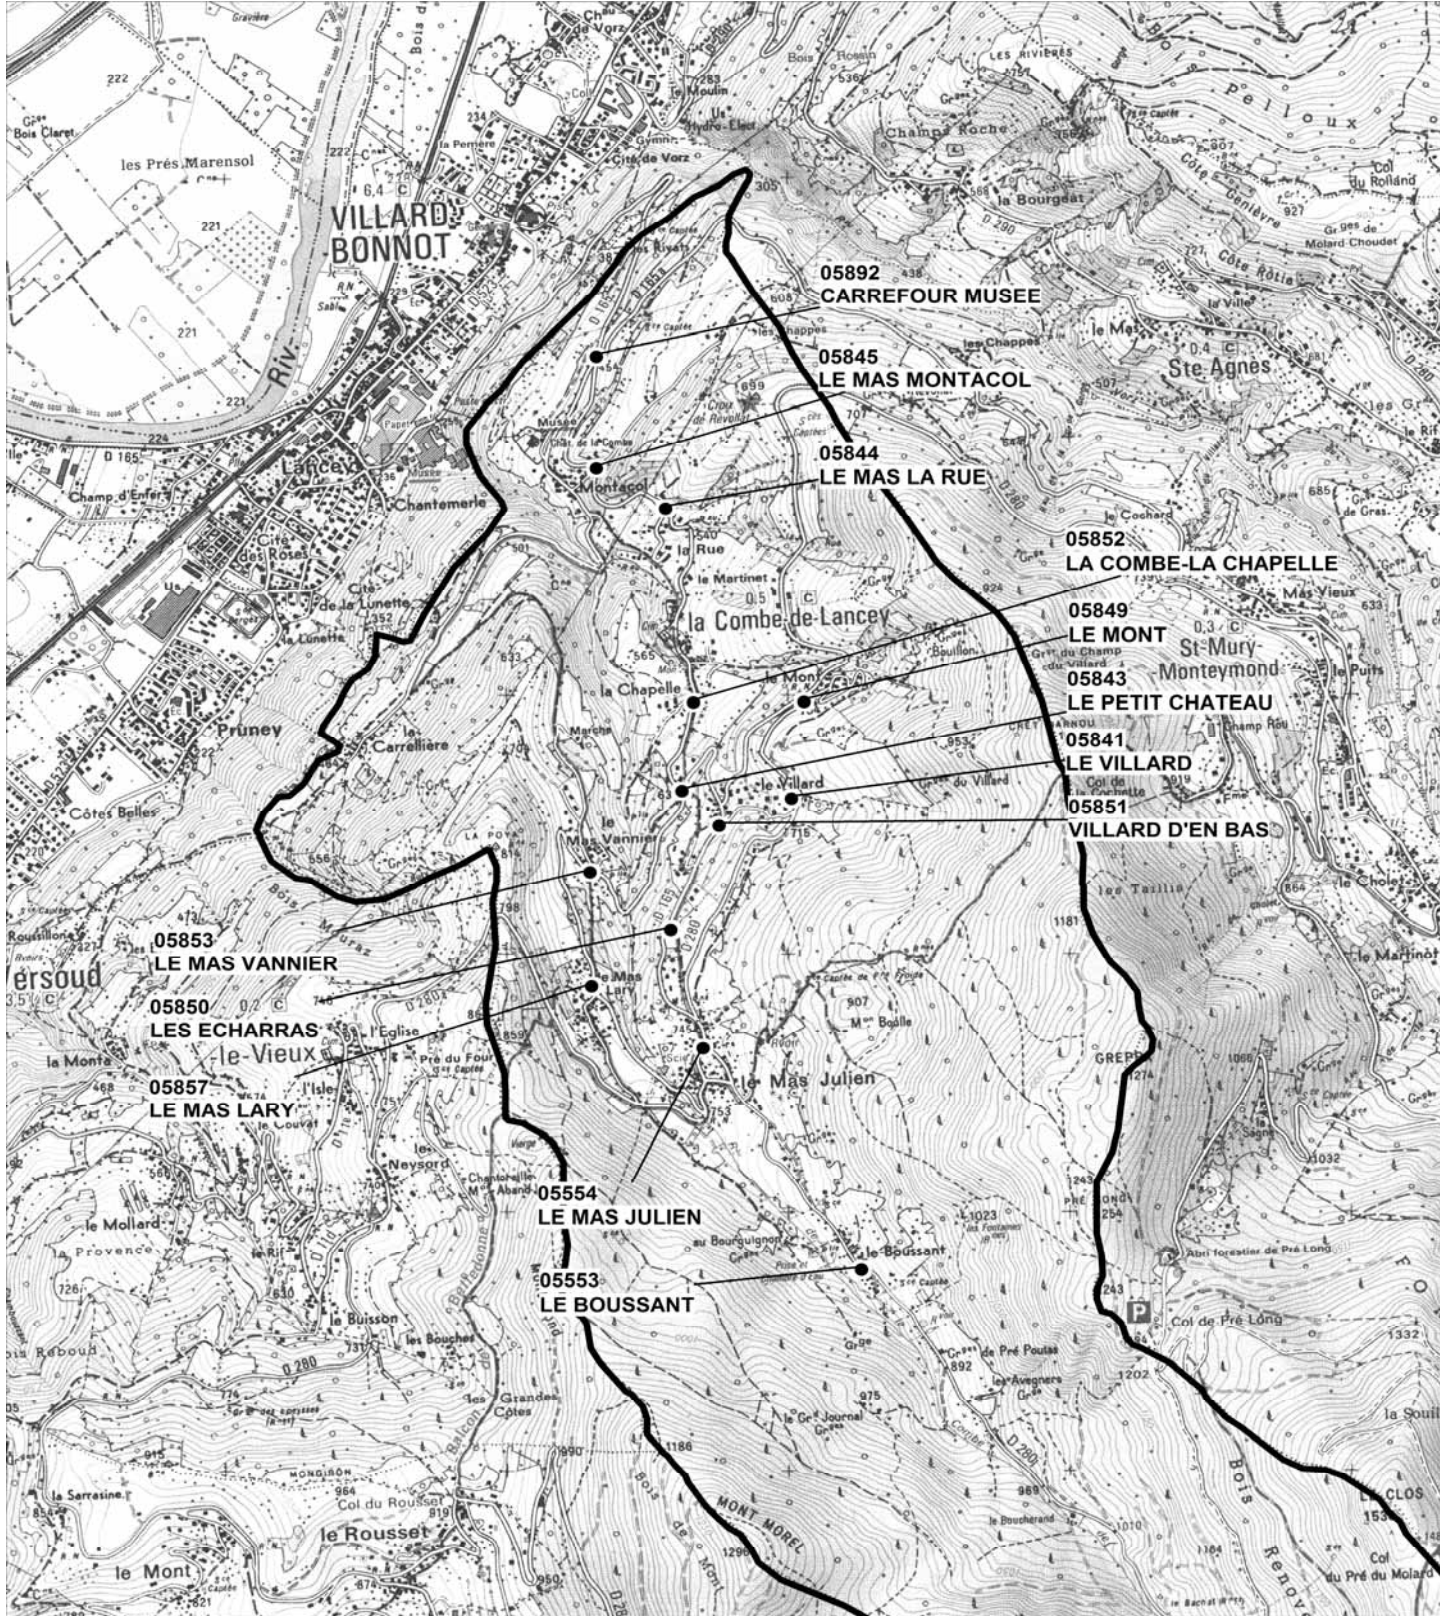

LA COMBE-DE-LANCEY

Code INSEE : 38120

Echelle : 1 cm = 250 m

POINTS D'ARRETS DESSERVIS SUIVANT L'ETABLISSEMENT DE DESTINATION

La carte de transport scolaire du Grésivaudan ne permet d'accéder qu'aux points d'arrêts listés ci-dessous.
Pour connaître l'ensemble des possibilités offertes par les PASS Eco Jeune et PASS Junior, consultez le site internet
www.transportsdugresivaudan.fr

— **ETABLISSEMENT DE DESTINATION** —

- 76 COLLEGE BELLEDONNE
- 2737 LYCEE DE VILLARD-BONNOT

----- **ARRETS DESSERVIS** -----

- 05853 LE MAS VANNIER
- 05857 LE MAS LARY
- 05554 LE MAS JULIEN
- 05841 LE VILLARD
- 05852 LA COMBE-LA CHAPELLE
- 05844 LE MAS LA RUE
- 05845 LE MAS MONTACOL
- 05553 LE BOUSSANT
- 05849 LE MONT
- 05850 LES ECHARRAS
- 05851 VILLARD D'EN BAS
- 05843 LE PETIT CHATEAU
- 05841 LE VILLARD
- 05851 VILLARD D'EN BAS