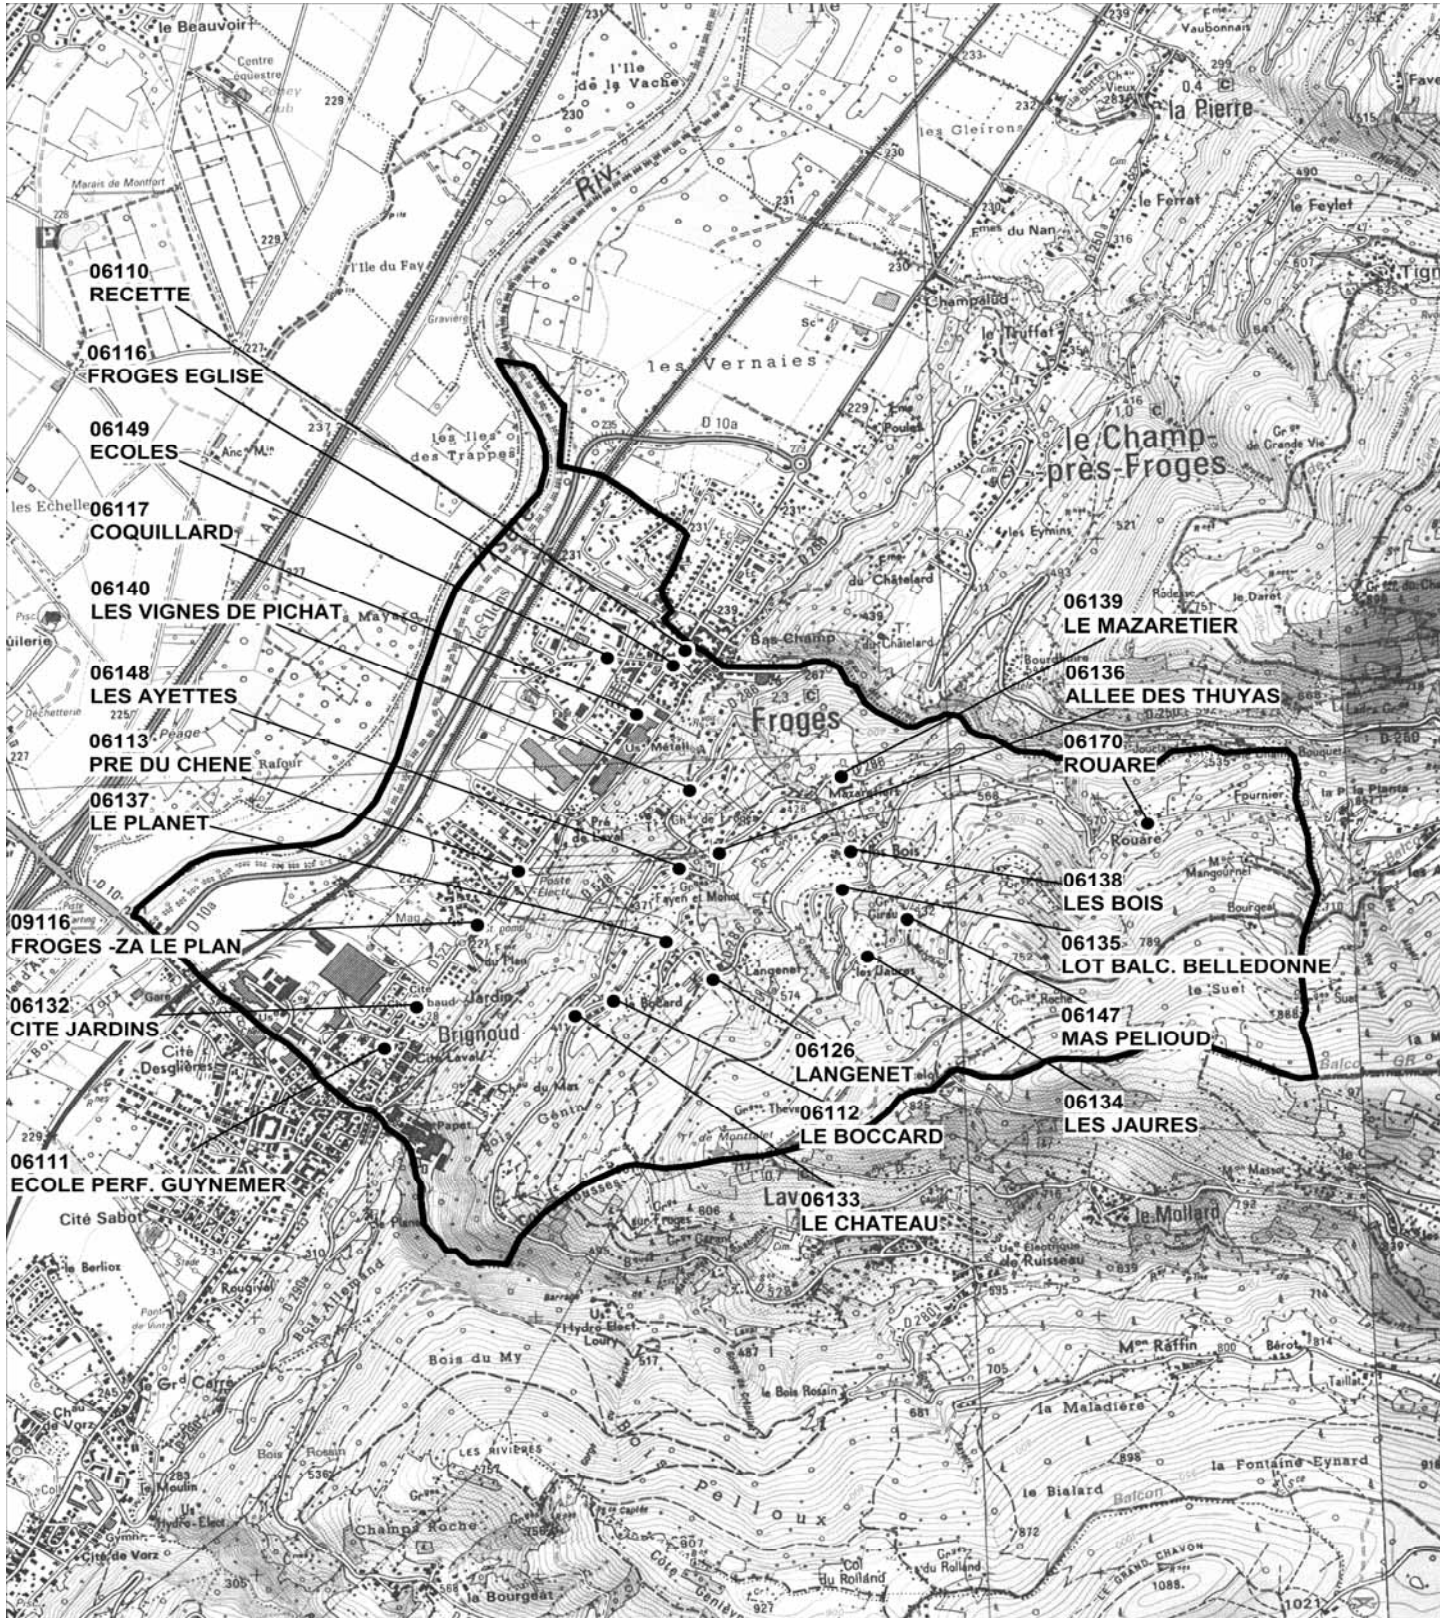

# FROGES

Code INSEE : 38175

Echelle : 1 cm = 250 m

## POINTS D'ARRETS DESSERVIS SUIVANT L'ETABLISSEMENT DE DESTINATION

La carte de transport scolaire du Grésivaudan ne permet d'accéder qu'aux points d'arrêts listés ci-dessous.  
Pour connaître l'ensemble des possibilités offertes par les PASS Eco Jeune et PASS Junior, consultez le site internet [www.transportsdugresivaudan.fr](http://www.transportsdugresivaudan.fr)