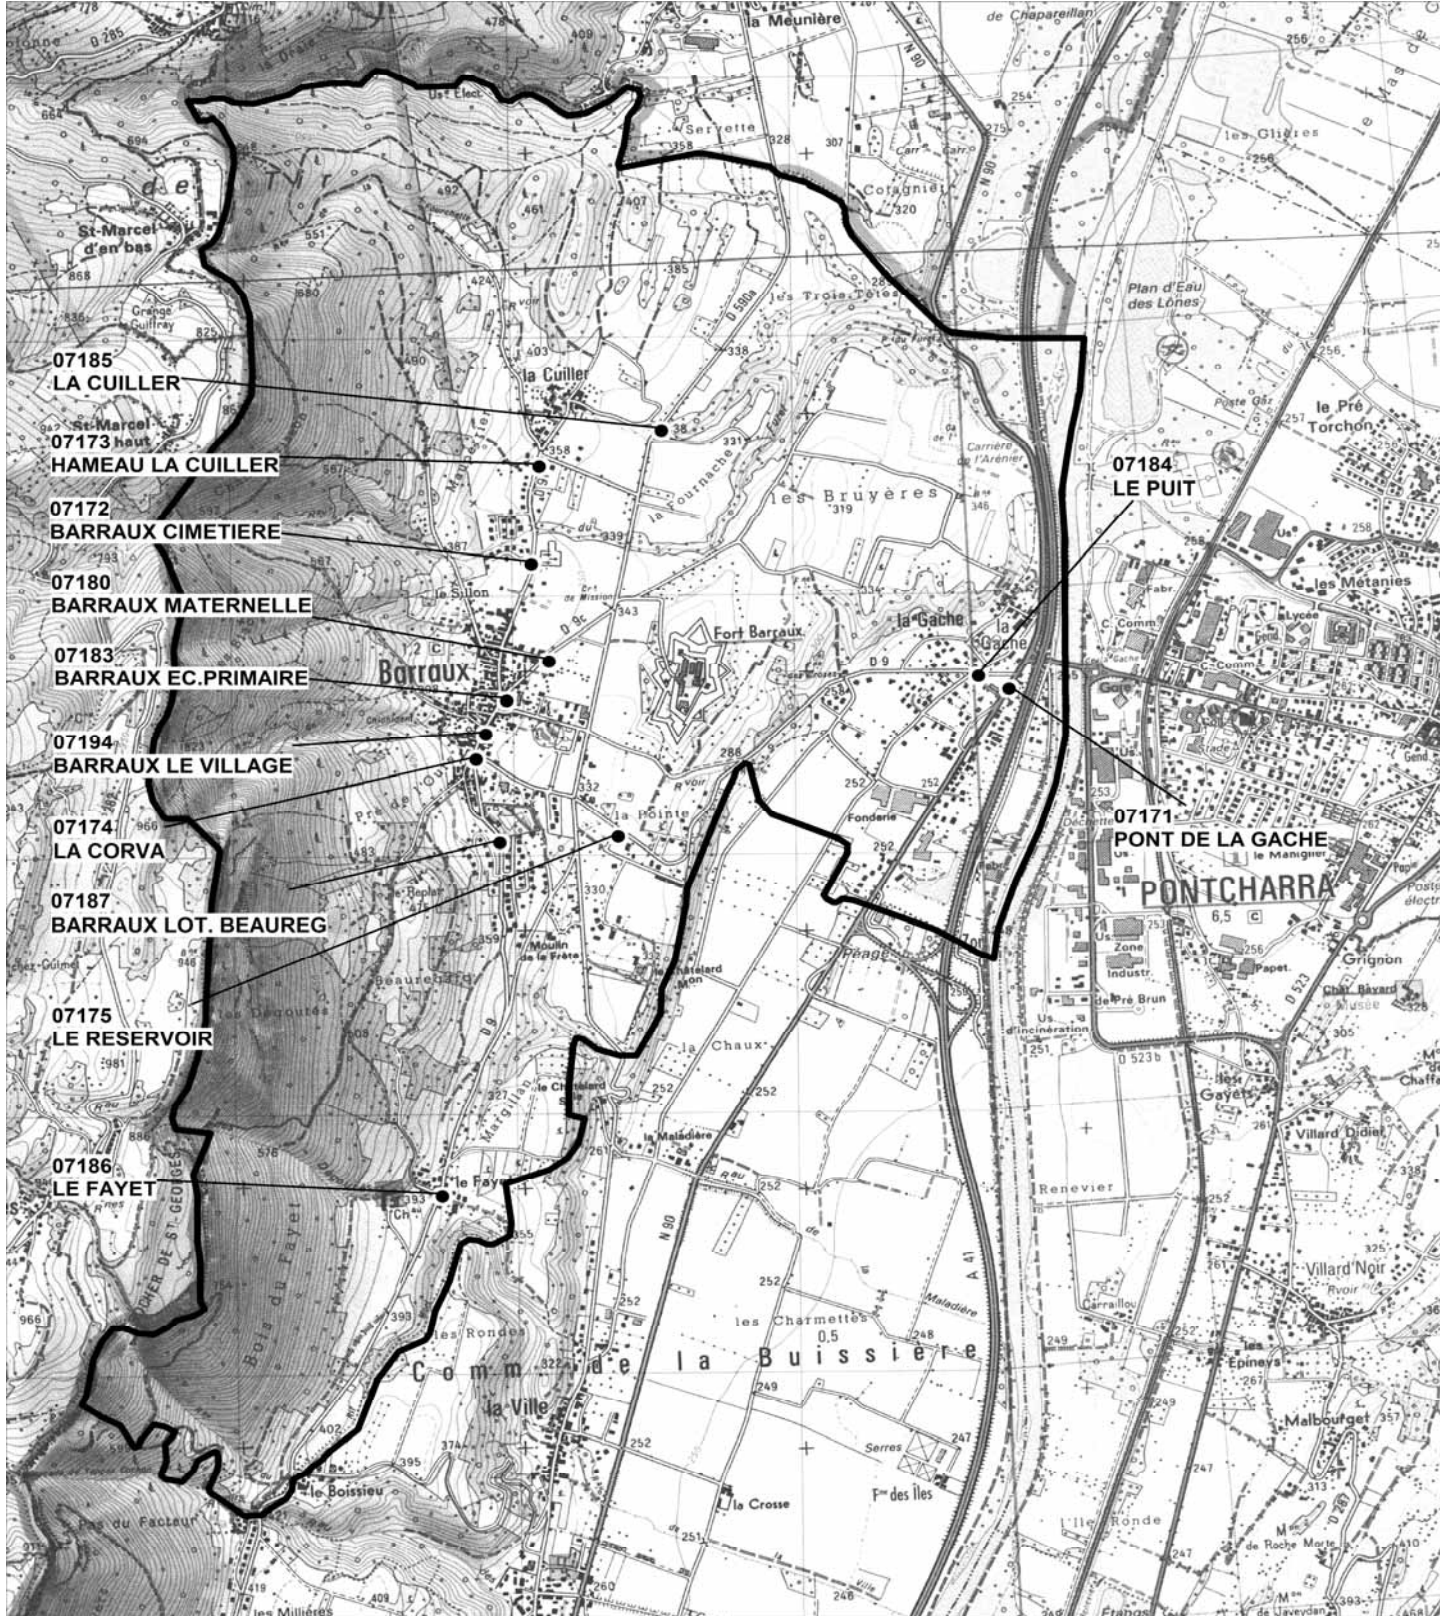

BARRAUX

Code INSEE : 38027

POINTS D'ARRETS DESSERVIS SUIVANT L'ETABLISSEMENT DE DESTINATION

La carte de transport scolaire du Grésivaudan ne permet d'accéder qu'aux points d'arrêts listés ci-dessous.
Pour connaître l'ensemble des possibilités offertes par les PASS Eco Jeune et PASS Junior, consultez le site internet www.transportsdugresivaudan.fr

Echelle : 1 cm = 250 m

<p>— ETABLISSEMENT DE DESTINATION —</p> <p>952 ECOLE PRIMAIRE DE BARRAUX 953 ECOLE MATERNELLE BARRAUX</p>	<p>— ETABLISSEMENT DE DESTINATION —</p> <p>42 COLLEGE MARCEL CHENE 106 LYCEE PIERRE DU TERRAIL 1084 SEGPA COLLEGE MARCEL CHENE</p>
<p>----- ARRETS DESSERVIS -----</p> <p>07184 LE PUIT</p>	<p>----- ARRETS DESSERVIS -----</p> <p>07194 BARRAUX - LE VILLAGE 07186 LE FAYET 07187 LOTISSEMENT BEAUREGARD 07172 BARRAUX CIMETIERE 07173 HAMEAU LA CUILLER 07174 LA CORVA 07175 LE RESERVOIR 07184 LE PUIT</p>